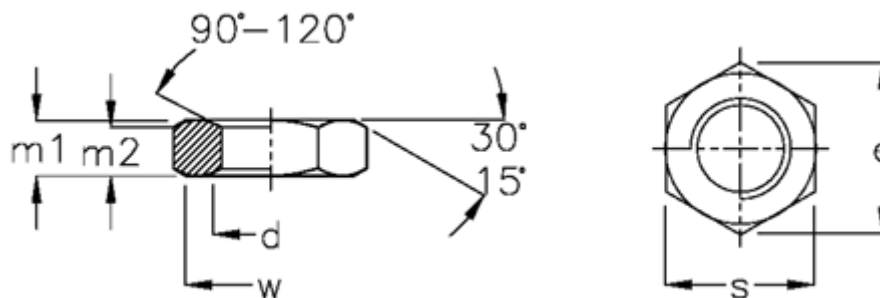

Varenummer: 201855141
Beskrivelse: Kontramøtrik iso 4035-M16 Rustfast

Mål

d	= M16	s max = 24.0
d max	= 17.30	s min = 23.67
d min	= 16.0	w = 22.5
e	= 26.75	
Gevind stigning	= 2.00	
m1 max	= 8.0	
m1 min	= 7.42	
m2	= 5.9	